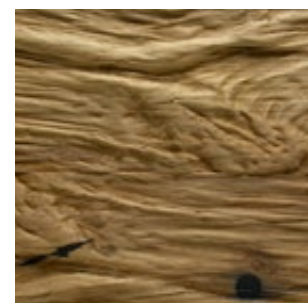

### Produktbeschreibung:

2511 Blockwood erinnert an die Oberfläche tief strukturierten Treibholzes. Mit einer maximalen Verprägertiefe von 8,8 mm ist Blockwood die markanteste und tiefste aller authentischen Strukturen.

Verprägung: einseitig  
Tiefe der Verprägung: max. 8,8 mm

**Asteiche rustikal**  
Echtholz furnier

**Eiche natur**  
Echtholz furnier

**Altholz grau**  
Echtholz furnier

**Eiche geräuchert**  
Echtholz furnier

**Lärche geräuchert**  
Echtholz furnier

**Altholz Eiche**  
Echtholz furnier