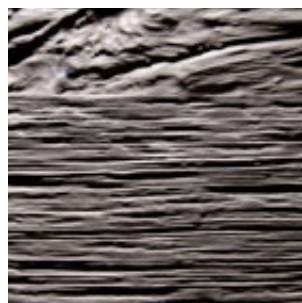

### Produktbeschreibung:

2511 Blockwood erinnert an die Oberfläche tief strukturierten Treibholzes. Mit einer maximalen Verprägertiefe von 8,8 mm ist Blockwood die markanteste und tiefste aller authentischen Strukturen.

Verprägung: einseitig  
Tiefe der Verprägung: max. 8,8 mm

**Asteiche rustikal**  
Echtholz furnier

**Eiche natur**  
Echtholz furnier

**Altholz grau**  
Echtholz furnier

**Eiche geräuchert**  
Echtholz furnier

**Lärche geräuchert**  
Echtholz furnier

**Altholz Eiche**  
Echtholz furnier