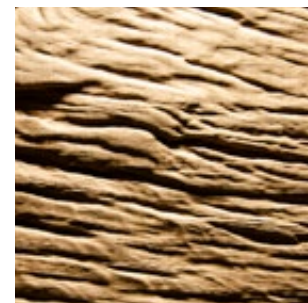

Eiche natur
Echtholz furnier