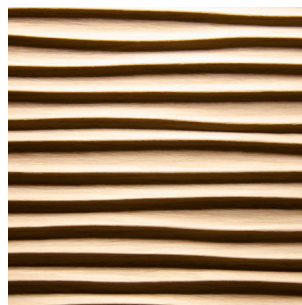

PRODUKTDATENBLATT

2306 - DUNE

Produktbeschreibung:

2306 Dune stellt die gleichmäßigen Wellenspuren dar, welche der Wind in Sanddünen hinterlässt. Die Wellen verlaufen leicht geschwungen mit Abständen von 10 - 15 mm zueinander.

Produktaufbau:

2306 Dune ist eine im Verbund geprägte Reliefplatte mit speziell entwickelten Furnieraufbauten auf einem MDF-Plattenkern.

Einsatzbereiche:

Nur für den Innenbereich: Wand- und Thekenverkleidungen, Möbelfronten, Türdecks, Innenausbau allgemein.

Tiefe der Verprägung: max. 1,5 mm

Toleranzen:

Geradheit: 3,0 mm pro Meter

Maßhaltigkeit: +/- 1,0 mm pro Meter

Dickentoleranz: +/- 0,3 mm

Profilgenauigkeit: +/- 1,5 mm

Eiche hell
Alpi Furnier

Asteiche
Echtholz furnier

Nussbaum
Alpi Furnier

Kernnussbaum
Echtholz furnier

Lärche geräuchert
Echtholz furnier

Eiche schoko
Alpi Furnier

Maro Ebenholz
Alpi Furnier

Schwarz
Alpi Furnier

Anmerkungen:

Die Angaben in diesem Datenblatt entstammen unseren Praxiserfahrungen. Sie können nicht alle Parameter oder Anwendungsfälle berücksichtigen und sind deshalb unverbindlich. Die Angaben stellen weder eine Beschaffenheitsgarantie im Rechtssinne, noch eine Zusicherung der Eigenschaften dar. Aus diesen Angaben und auch aus der Inanspruchnahme unseres kostenlos zur Verfügung gestellten technischen Beratungsdienstes können keine rechtlichen Ansprüche hergeleitet werden. Bilder dienen lediglich zur Illustration. Da Holz ein Naturprodukt ist, können Abweichungen in Farbe und Struktur vorkommen. Bitte besuchen Sie unsere Homepage für einen Eindruck des Farbspektrums.