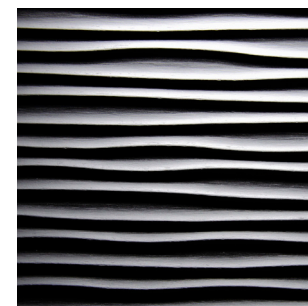

PRODUKTDATENBLATT

2306 - DUNE

Produktbeschreibung:

2306 Dune stellt die gleichmäßigen Wellenspuren dar, welche der Wind in Sanddünen hinterlässt. Die Wellen verlaufen leicht geschwungen mit Abständen von 10 - 15 mm zueinander.

Produktaufbau:

2306 Dune ist eine im Verbund geprägte Reliefplatte mit speziell entwickelten Furnieraufbauten auf einem MDF-Plattenkern.

Einsatzbereiche:

Nur für den Innenbereich: Wand- und Thekenverkleidungen, Möbelfronten, Türdecks, Innenausbau allgemein.

Tiefe der Verprägung: max. 1,5 mm

Toleranzen:

Geradheit: 3,0 mm pro Meter

Maßhaltigkeit: +/- 1,0 mm pro Meter

Dickentoleranz: +/- 0,3 mm

Profilgenauigkeit: +/- 1,5 mm

Eiche hell
Alpi Furnier

Asteiche
Echtholz furnier

Nussbaum
Alpi Furnier

Kernnussbaum
Echtholz furnier

Lärche geräuchert
Echtholz furnier

Eiche schoko
Alpi Furnier

Maro Ebenholz
Alpi Furnier

Schwarz
Alpi Furnier

Anmerkungen:

Die Angaben in diesem Datenblatt entstammen unseren Praxiserfahrungen. Sie können nicht alle Parameter oder Anwendungsfälle berücksichtigen und sind deshalb unverbindlich. Die Angaben stellen weder eine Beschaffenheitsgarantie im Rechtssinne, noch eine Zusicherung der Eigenschaften dar. Aus diesen Angaben und auch aus der Inanspruchnahme unseres kostenlos zur Verfügung gestellten technischen Beratungsdienstes können keine rechtlichen Ansprüche hergeleitet werden. Bilder dienen lediglich zur Illustration. Da Holz ein Naturprodukt ist, können Abweichungen in Farbe und Struktur vorkommen. Bitte besuchen Sie unsere Homepage für einen Eindruck des Farbspektrums.