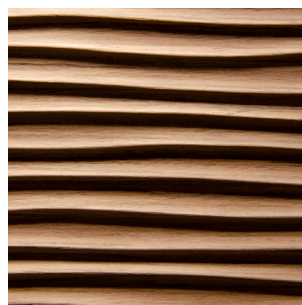

Produktaufbau:

2306 Dune ist eine im Verbund geprägte Reliefplatte mit speziell entwickelten Furnieraufbauten auf einem MDF-Plattenkern.

Einsatzbereiche:

Nur für den Innenbereich: Wand- und Thekenverkleidungen, Möbelfronten, Türdecks, Innenausbau allgemein.

Tiefe der Verprägung: max. 1,5 mm

Toleranzen:

Geradheit: 3,0 mm pro Meter

Maßhaltigkeit: +/- 1,0 mm pro Meter

Dickentoleranz: +/- 0,3 mm

Profilgenauigkeit: +/- 1,5 mm

Eiche hell
Alpi Furnier

Asteiche
Echtholz furnier