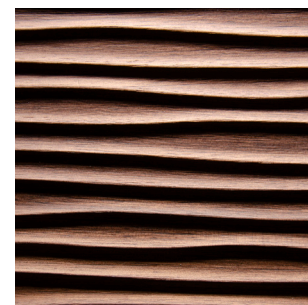

Kernnussbaum
Echtholz furnier