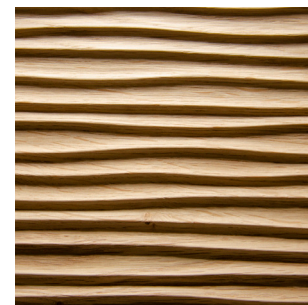

Produktaufbau:

2306 Dune ist eine im Verbund geprägte Reliefplatte mit speziell entwickelten Furnieraufbauten auf einem MDF-Plattenkern.

Einsatzbereiche:

Nur für den Innenbereich: Wand- und Thekenverkleidungen, Möbelfronten, Türdecks, Innenausbau allgemein.

Tiefe der Verprägung: max. 1,5 mm

Toleranzen:

Geradheit: 3,0 mm pro Meter

Maßhaltigkeit: +/- 1,0 mm pro Meter

Dickentoleranz: +/- 0,3 mm

Profilgenauigkeit: +/- 1,5 mm

Eiche hell
Alpi Furnier

Asteiche
Echtholz furnier